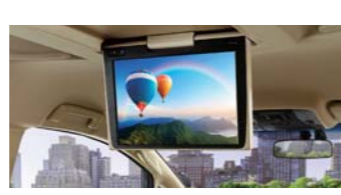

12.1インチ後席ディスプレイ