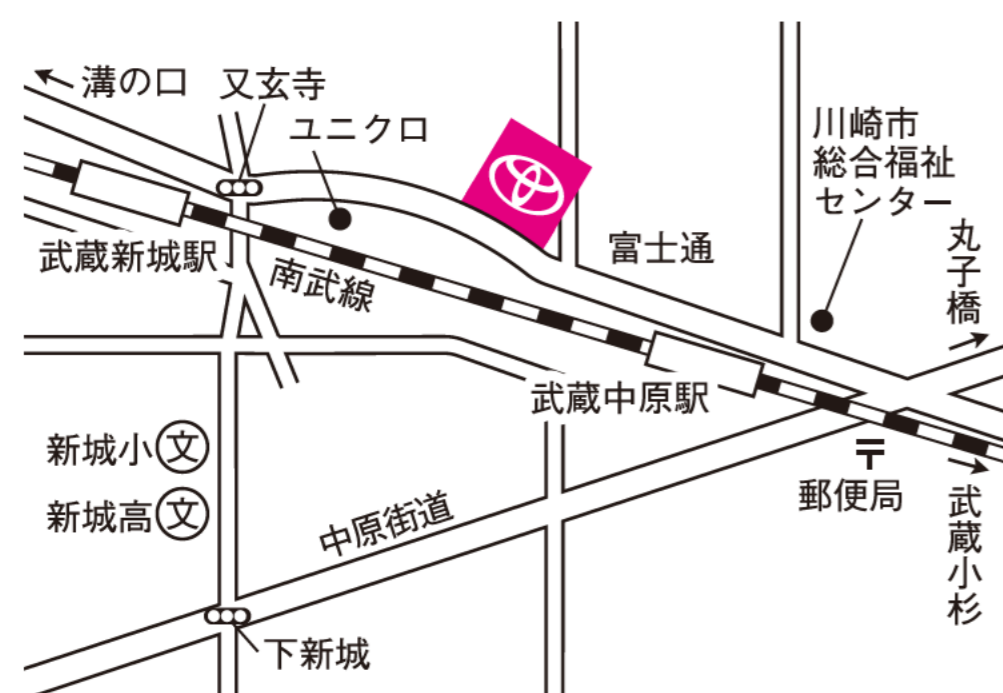

ウエイズ 武蔵小杉店

統合・移転に伴う新店舗のご案内

このたびウエイズ武蔵小杉店は、統合・移転に伴い3月29日(月)をもちまして閉店させていただくこととなりました。

長年にわたりご愛顧をいただきまして、誠にありがとうございました。

なお、今後のお客様のお車の点検、車検などのご案内は、グループ会社の横浜トヨペットの近隣店舗も含めて、お客様のご意向をお伺いしたいと存じます。改めて担当スタッフよりご相談させていただきますので、よろしくお願いたします。

お客様にはご不便をお掛けいたしますが、今後ともご愛顧いただきますよう、よろしくお願いたします。

令和3年2月

ネットヨタ神奈川株式会社
ウエイズ武蔵小杉店

近隣店舗のご案内

横浜トヨペット 中原店

☎044-777-3311

〒211-0053 川崎市中原区上小田中3-1-5